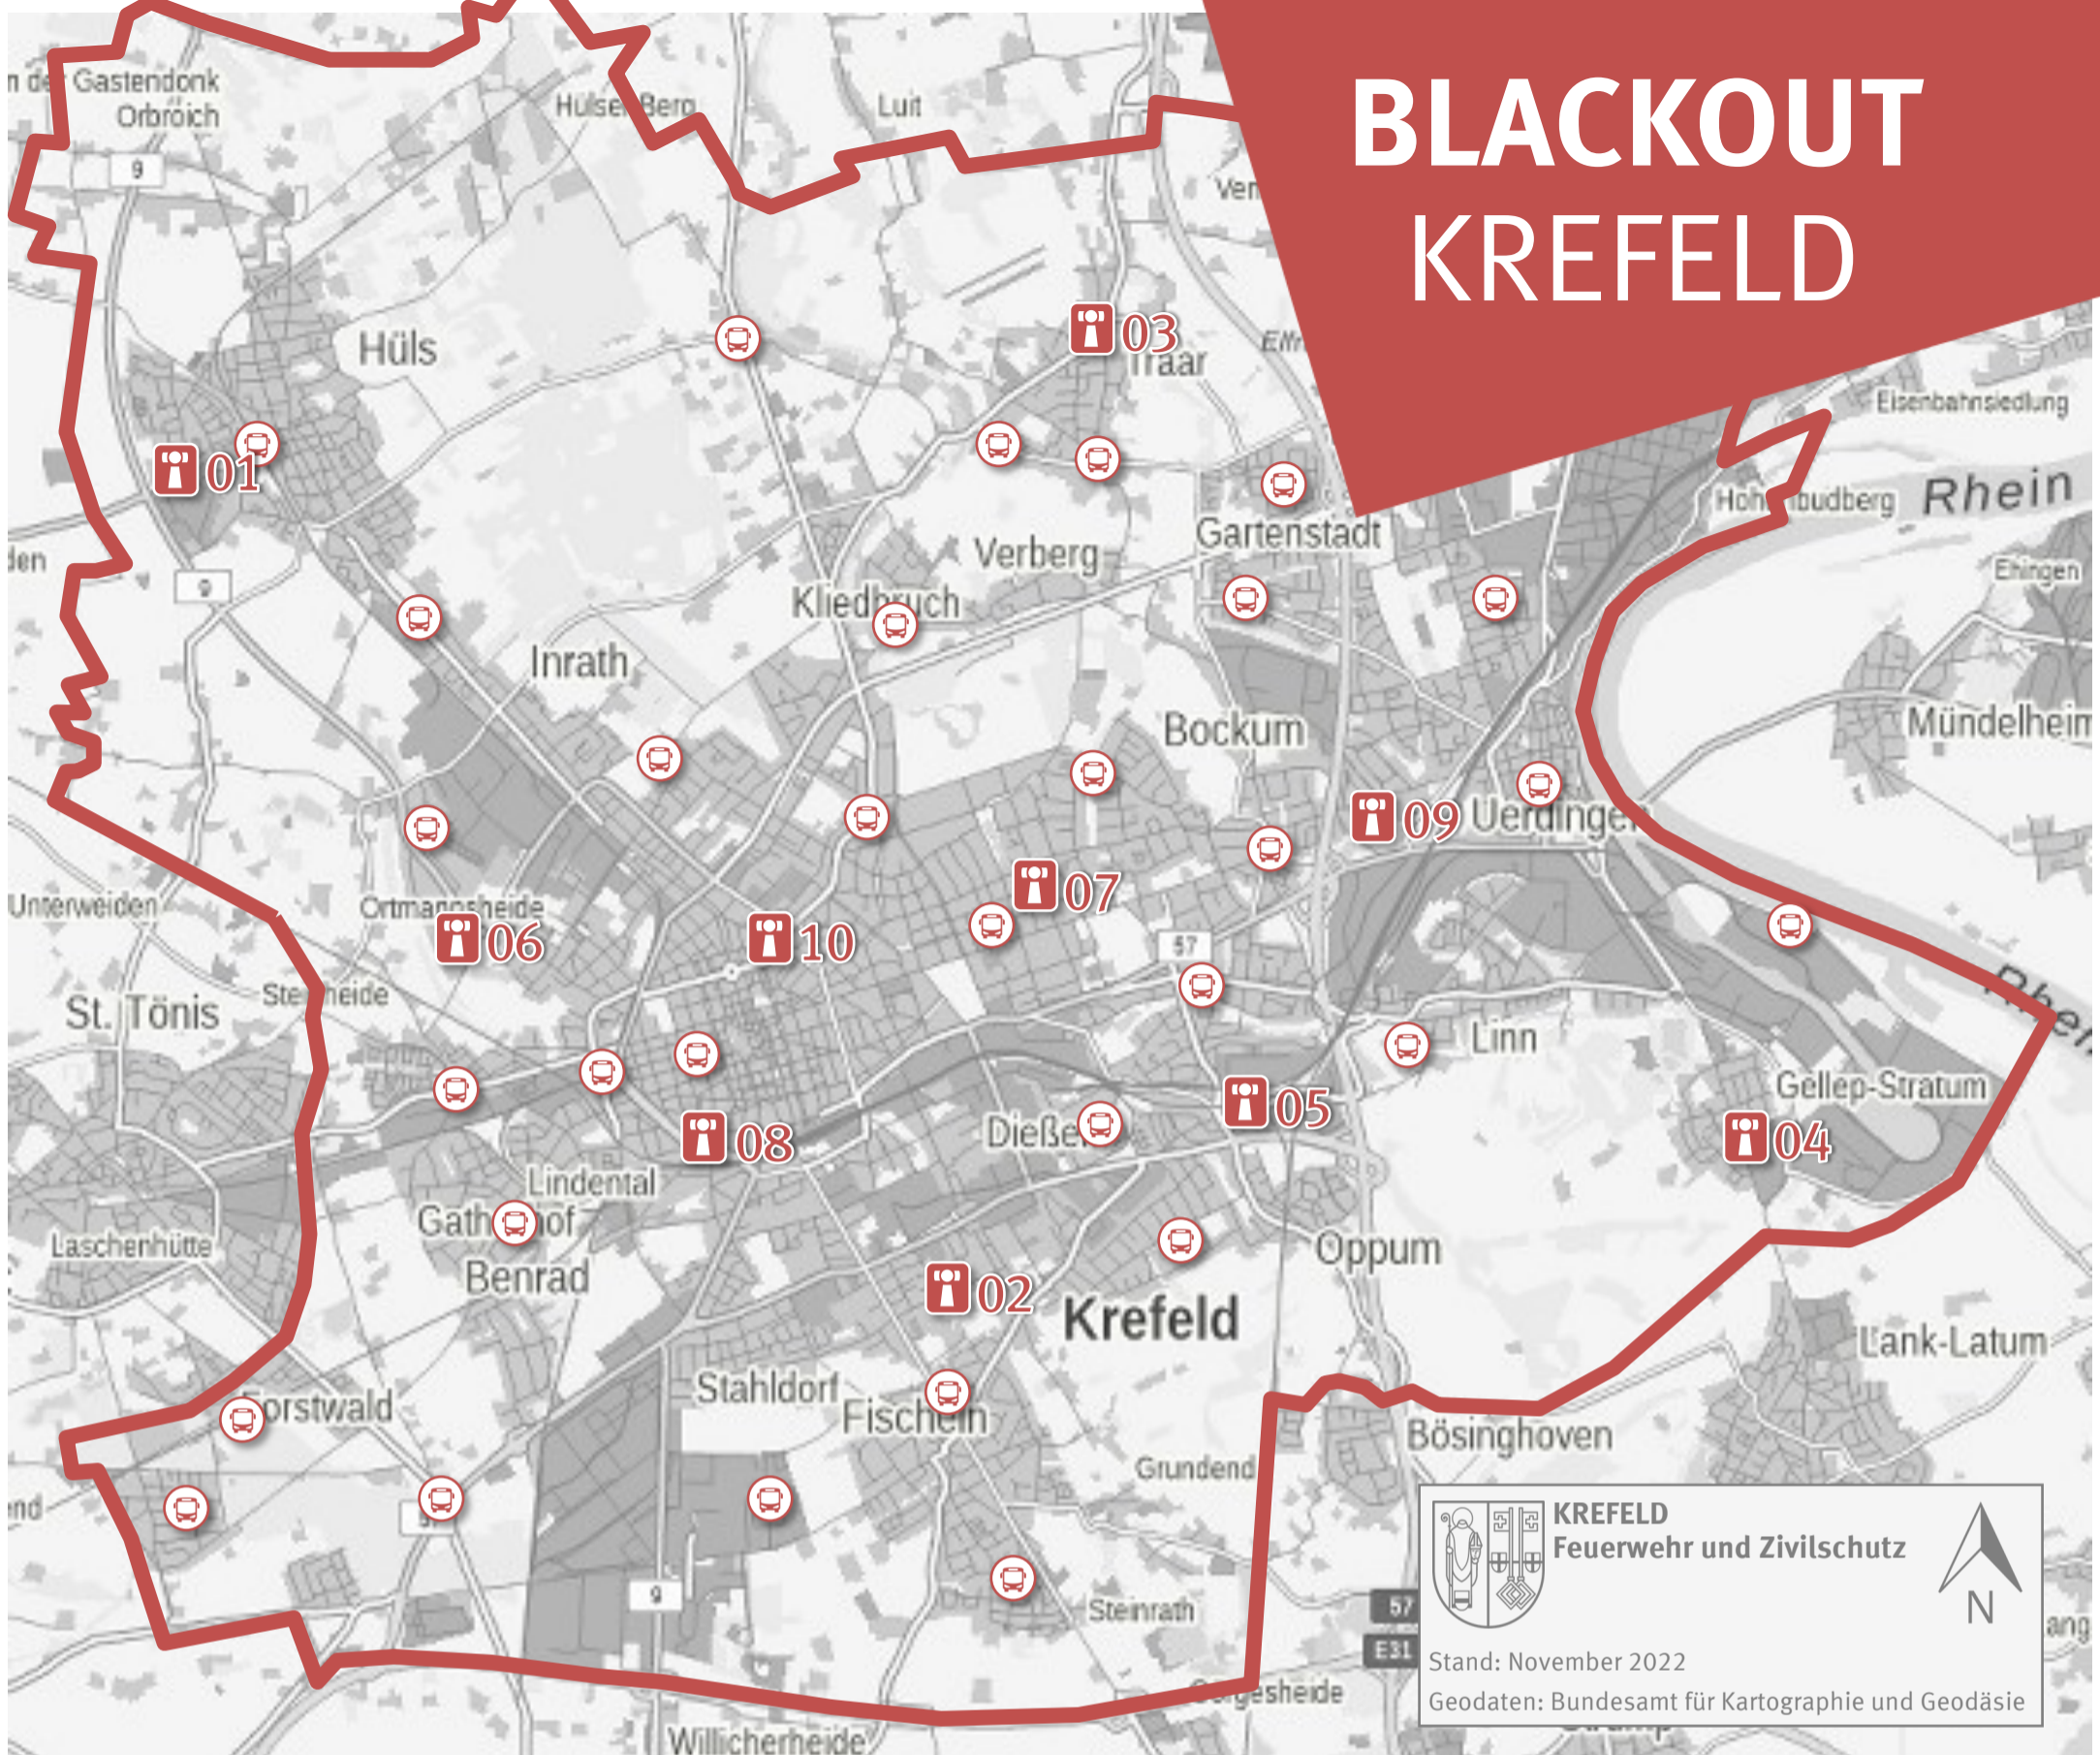

BLACKOUT KREFELD

KREFELD
Feuerwehr und Zivilschutz

Stand: November 2022
Geodaten: Bundesamt für Kartographie und Geodäsie

BLEIBEN SIE IMMER AKTUELL INFORMIERT: www.krefeld.de/blackout

Melde- und Infopunkte im Stadtgebiet

30 Melde- und Infopunkte befinden sich bei einem langanhaltenden Stromausfall, im Stadtgebiet verteilt, an ausgewählten Bushaltestellen der SWKmobil. In einem warmen Bus vor Ort können Sie Notrufe abgeben sowie zentrale Informationen der Stadtverwaltung erhalten.

ORTSTEIL	SWKmobil-BUSHALTESTELLE	ORTSTEIL	SWKmobil-BUSHALTESTELLE	ORTSTEIL	SWKmobil-BUSHALTESTELLE
HÜLS	Hülser Markt	FISCHELN	Büdericher Weg	BOCKUM	Kaiserstraße
TRAAR	Kemmerhofstraße	FICHTENHAIN	Breuershofstraße	STADTWALD	Engerstraße
GARTENSTADT	Insterburger Platz	LEHMHEIDE	Mengshofstraße	FORSTWALD	Elsternweg
UERDINGEN	Schützenstraße	INNENSTADT	Kaiser Wilhelm Museum	OPPUM	Sporthalle Glockenspitz
UERDINGEN	Am Röttgen	INNENSTADT	Gutenbergstraße	VERBERG	Heidedyk
BOCKUM	Bockumer Platz	KEMPENER FELD	Dieselstraße	GELLEP-STRATUM	Bataverstraße
LINN	Burg Linn	SCHICKSBAUM	Schicks	VENNIKEL	Bruchweg
OPPUM	Weiden	LINDENTAL	Freiheitsstraße	INRATH	Kützhofweg
OPPUM	Geschwister-Scholl-Schule	INRATH	Seniorenzentrum	HÜLSER BRUCH	Papendyk
FISCHELN	Kimpelerstraße	CRACAU	Grafchaftsplatz	ELFRATH	Neukirchener Straße